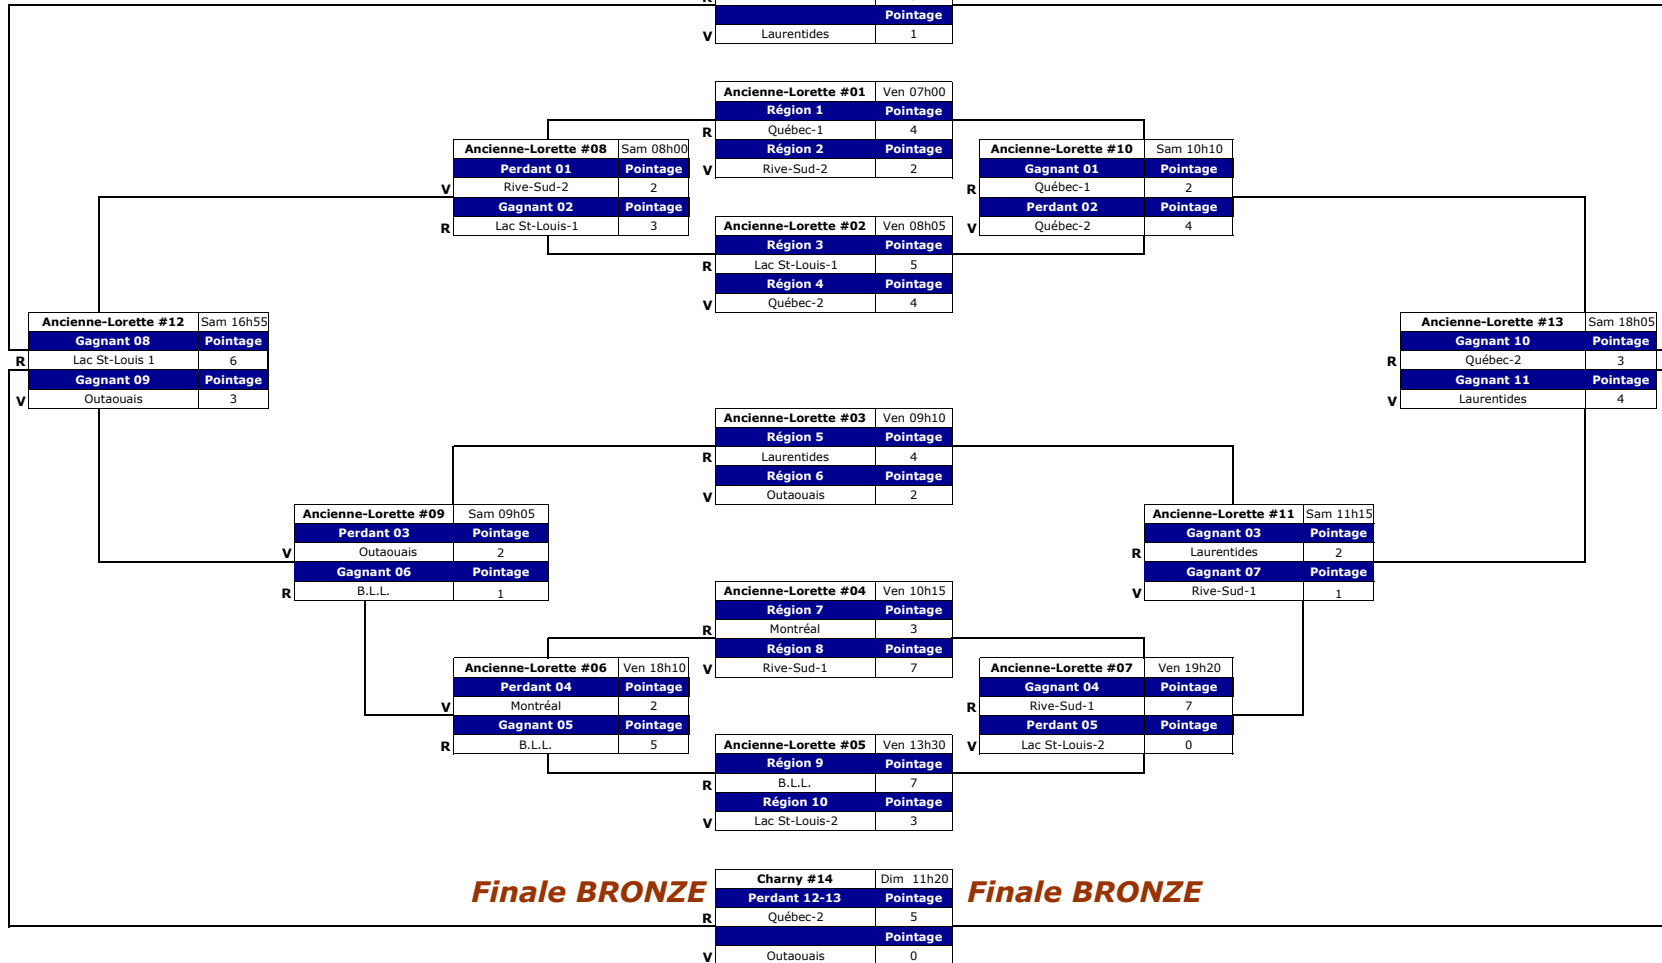

Championnat Provincial A & B

28 au 30 mars 2008

20-mars-07

Junior B

Finale OR

Finale OR

Fausse Double Élimination 10 Équipes

RÉGION

1. Québec-1
2. Rive-Sud-2
3. Lac St-Louis-1
4. Québec-2
5. Laurentides
6. Outaouais
7. Montréal
8. Rive-Sud-1
9. B.L.L.
10. Lac St-Louis-2

REPRÉSENTANTE

1. Ancienne-Lorette
2. Roussillon
3. Pointe-Claire
4. Ste-Marie
5. Boisbriand
6. Gatineau
7. N.D.G.
8. Boucherville
9. Des Moulins
10. BKRA