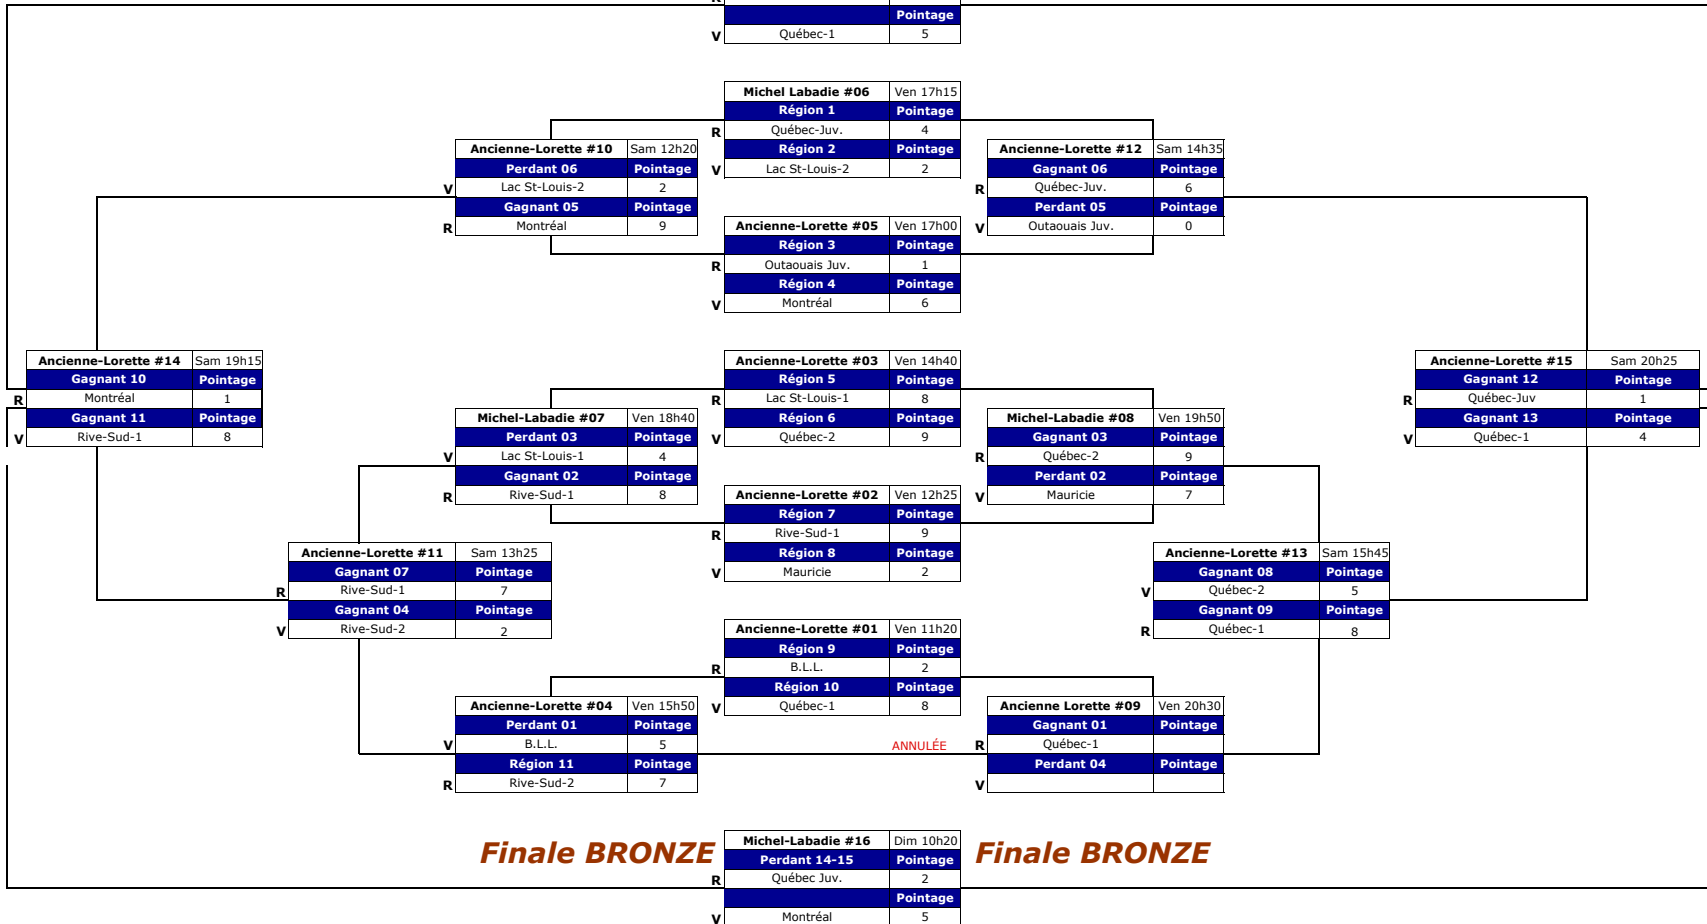

# Championnat Provincial A & B

28 au 30 mars 2008

20-mars-07

Intermédiaire B

**Finale OR**

**Finale OR**

Fausse Double Élimination  
11 Équipes

## RÉGION

1. Québec Juv.
2. Lac St-Louis-2
3. Outaouais Juv.
4. Montréal
5. Lac St-Louis-1
6. Québec-2
7. Rive-sud-1
8. Mauricie
9. B.L.L.
10. Québec-1
11. Rive-Sud-2

## REPRÉSENTANTE

1. A.R.C.C. Juv.
2. Pointe-Claire-2
3. Gatineau Juv.
4. Longue Pointe
5. Pierrefonds-1
6. Ste-Marie
7. St-Hubert
8. Francheville
9. Montréal-Nord
10. A.R.C.C
11. Ste-Julie